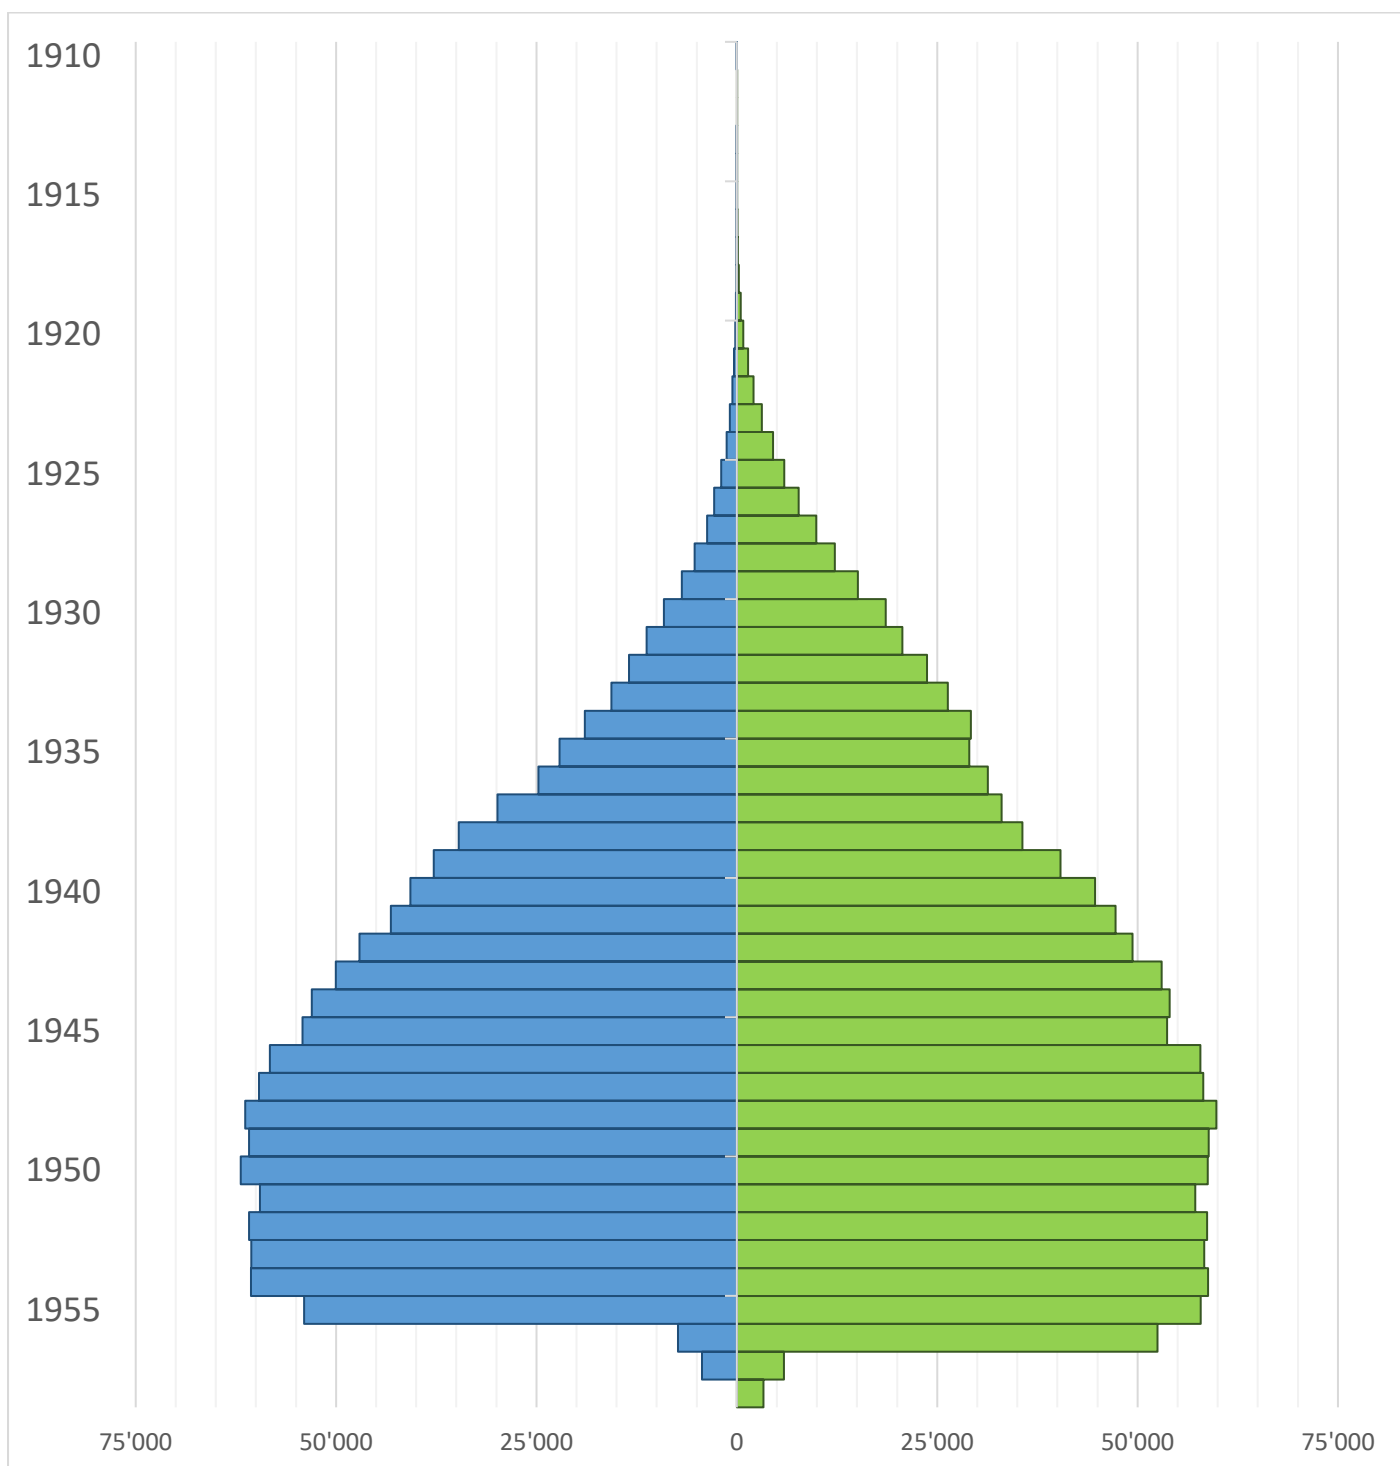

## Pyramide des âges des rentiers

Ce graphique indique par année de naissance le nombre de rentiers au 31.12.2020 au bénéfice d'une rente principale de vieillesse, le bleu représente les hommes et le vert les femmes.