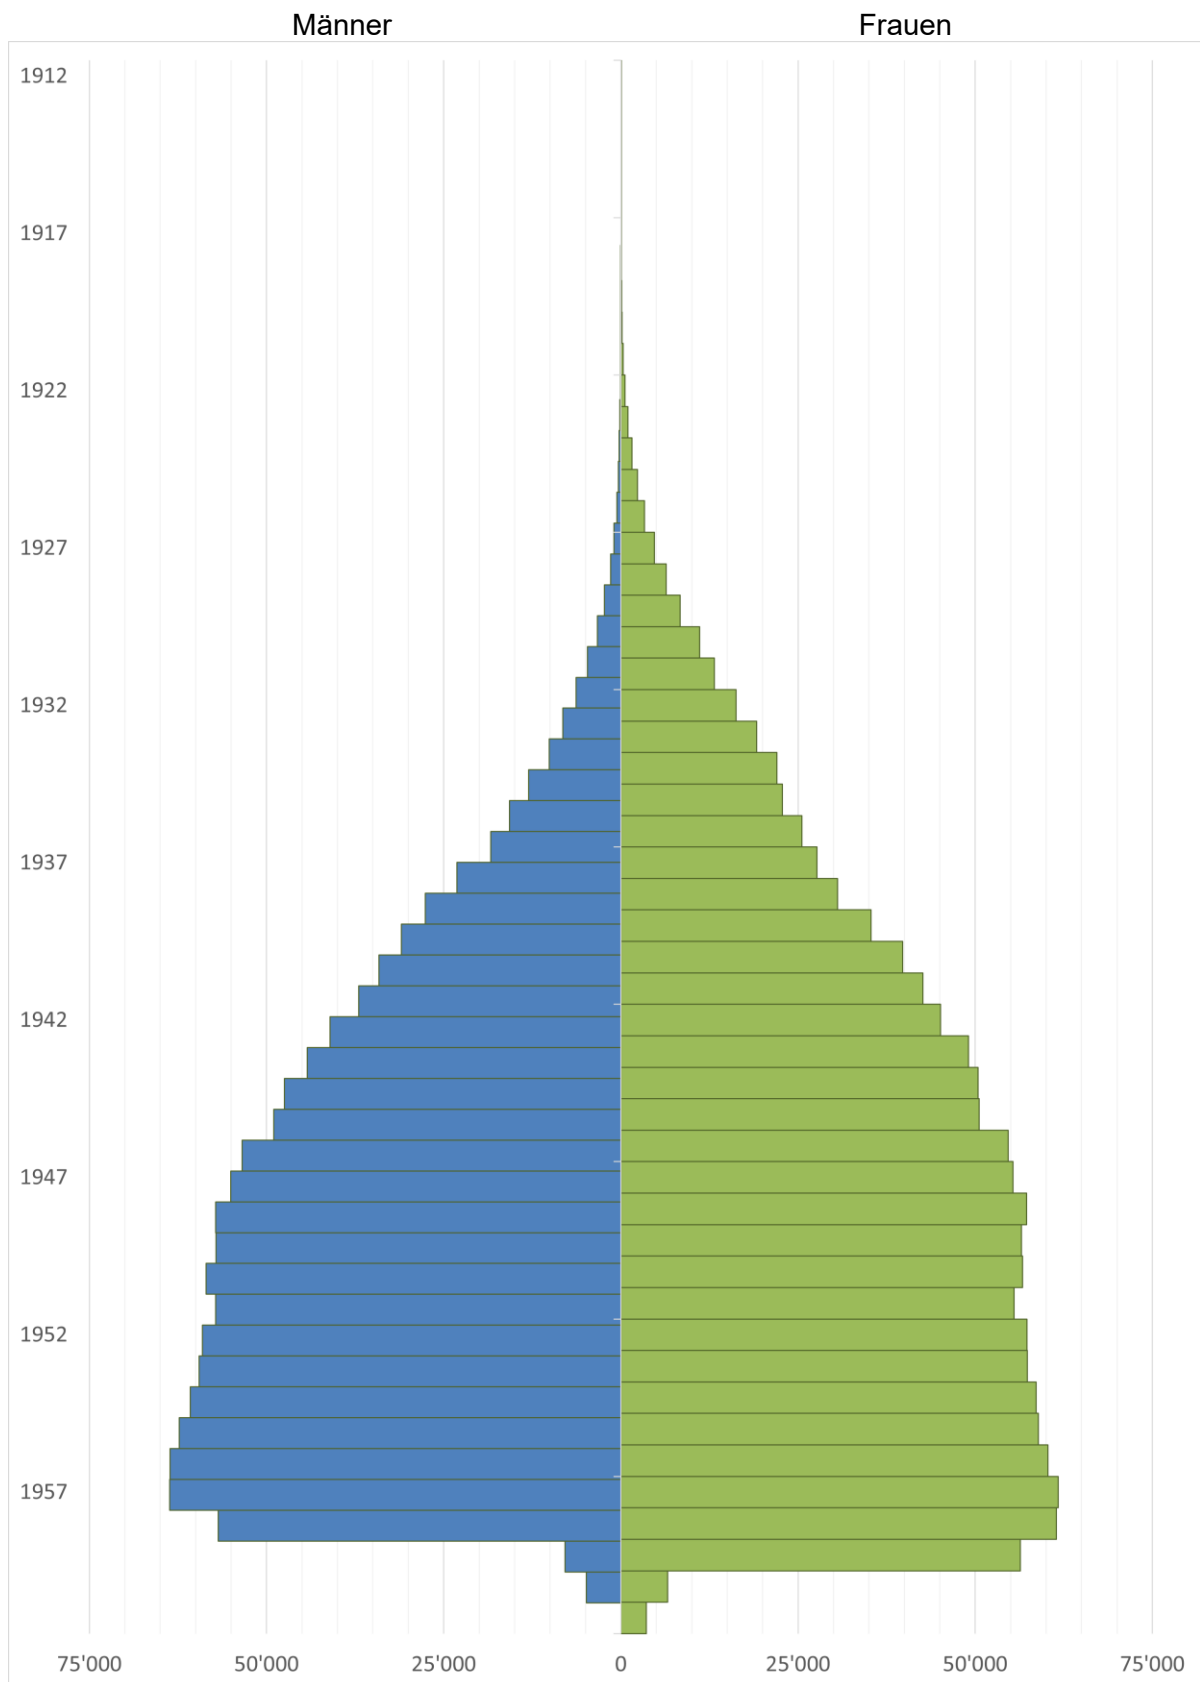

Alterspyramide der Beitragspflichtigen, die das Rentenalter erreichen

Diese Grafik zeigt die Anzahl der Rentner (Bezüger einer Hauptaltersrente) nach Geburtsjahr am 31.12.2023. Die Daten stammen aus dem zentralen Rentenregister (Stand Dezember 2023).